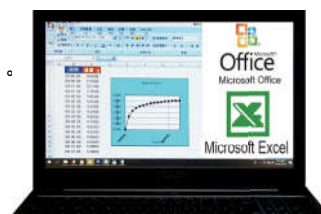

WindowsDirect 電腦直傳