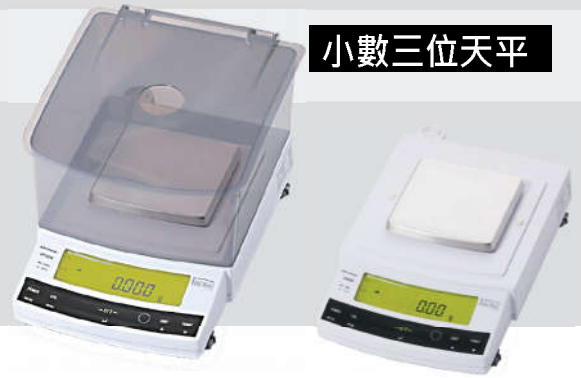

日本島津 精密天平 UP 系列

UP series

The line of Shimadzu top-loading balances is engineered with the UniBloc mechanism, resulting in unrivaled response, stability and durability. Powerful features support any imaginable weighing application. The UW Series includes internal calibration and fully-automatic calibration functions.

堅定不移地以客戶為中心的承諾與對卓越技術的執著為日本島津所堅持的信念，既是歷史的標誌，亦是走向未來的原則。

天平特色

- 秤重元件** 電磁式(磁浮式)設計，採用世界最先進一體成型感應元件Uni Bloc 荷重元。
- 過載保護** 獨家專利航太等級鋁合金荷重元，可乘載超過10倍秤重量皆不會損壞。同時具反應快速、穩定、耐用等優點。
- 校正方式** ①外部砝碼自動校正 ②內藏砝碼自動校正(UPX) ③每日三次定時校正(UPX) ④環境偵測全時自動校正(UPX)。
- 顯示螢幕** 大型LCD背光液晶螢幕(並具有柱狀圖顯示重量變化)。
- 靈 敏 度** 具五種環境調節選擇可提供不同反應速度設定，UP系列在微量添加有著極快的反應速度，大幅提高工作效率。
- 單位選擇** 22種秤重單位可供選擇並可同時直接轉換單位並可自設單位常數。
- 應用功能** 內建計數功能、百分比秤重、檢重功能、動物秤重、加總功能、配方累計秤重、固體液體比重測定。
- 傳輸功能** 可透過RS232、USB、藍芽、WiFi傳輸介面外接電腦、印表機、標籤機、平板電腦、PLC自動控制等設備並透過印表機列印出符合GLP/GMP/ISO規範內容或將資料儲存於隨身碟。(藍芽、WiFi傳輸為選配功能)
- 電腦直傳** 世界專利WindowsDirect無須在電腦安裝天平接收軟體，即可直接將重量數據上傳Excel或自行編寫的軟體。
- 機 體** 全機金屬外殼避免靜電干擾；底部附下掛鉤可做外部秤重；附可拆卸防風罩、螢幕防汗保護罩。
- 電 源** 100~240V電壓皆可。
- 產品認證** 本產品通過ISO9001、JAB品保認證及ISO14001、UKAS環保認證及CE認證。